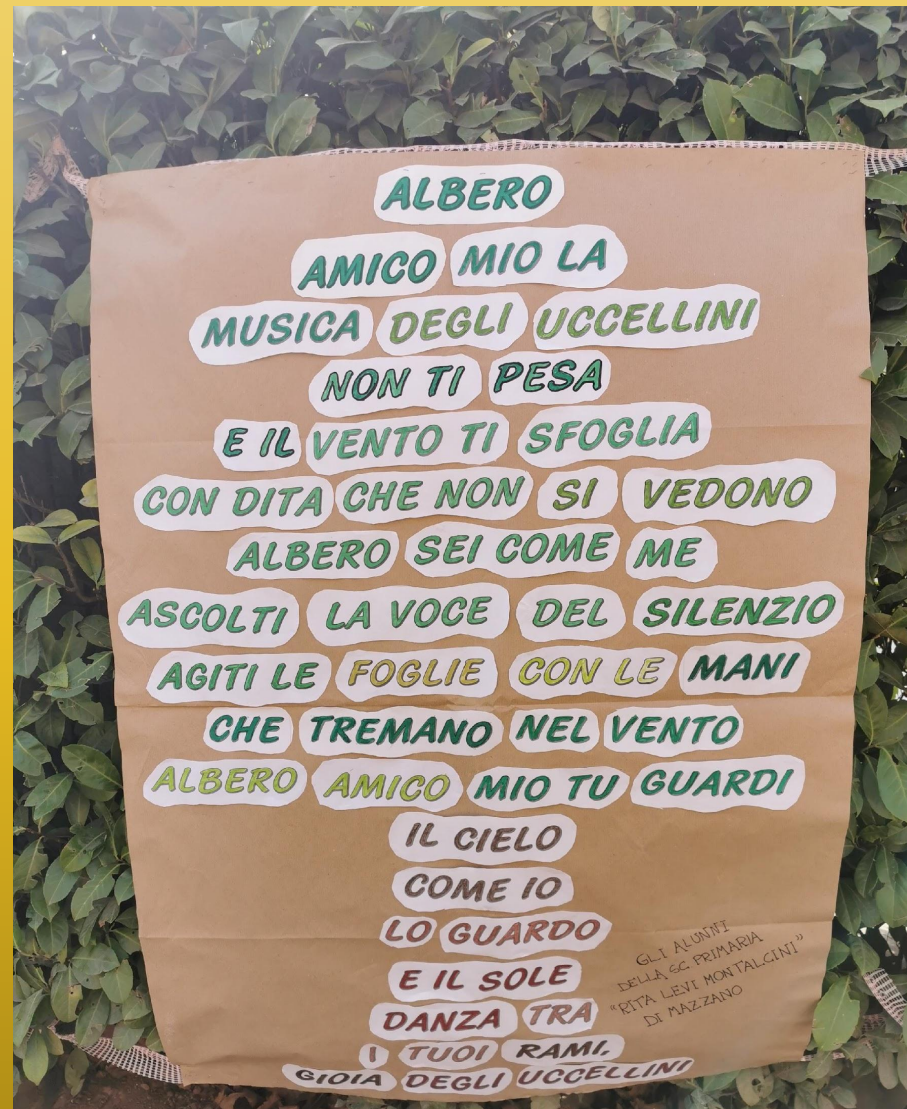

Tutte le classi sono state coinvolte dalla classe quinta per la festa finale attraverso la realizzazione di materiali e attività comuni:

- questa poesia
- la realizzazione di manufatti per abbellire l'edificio